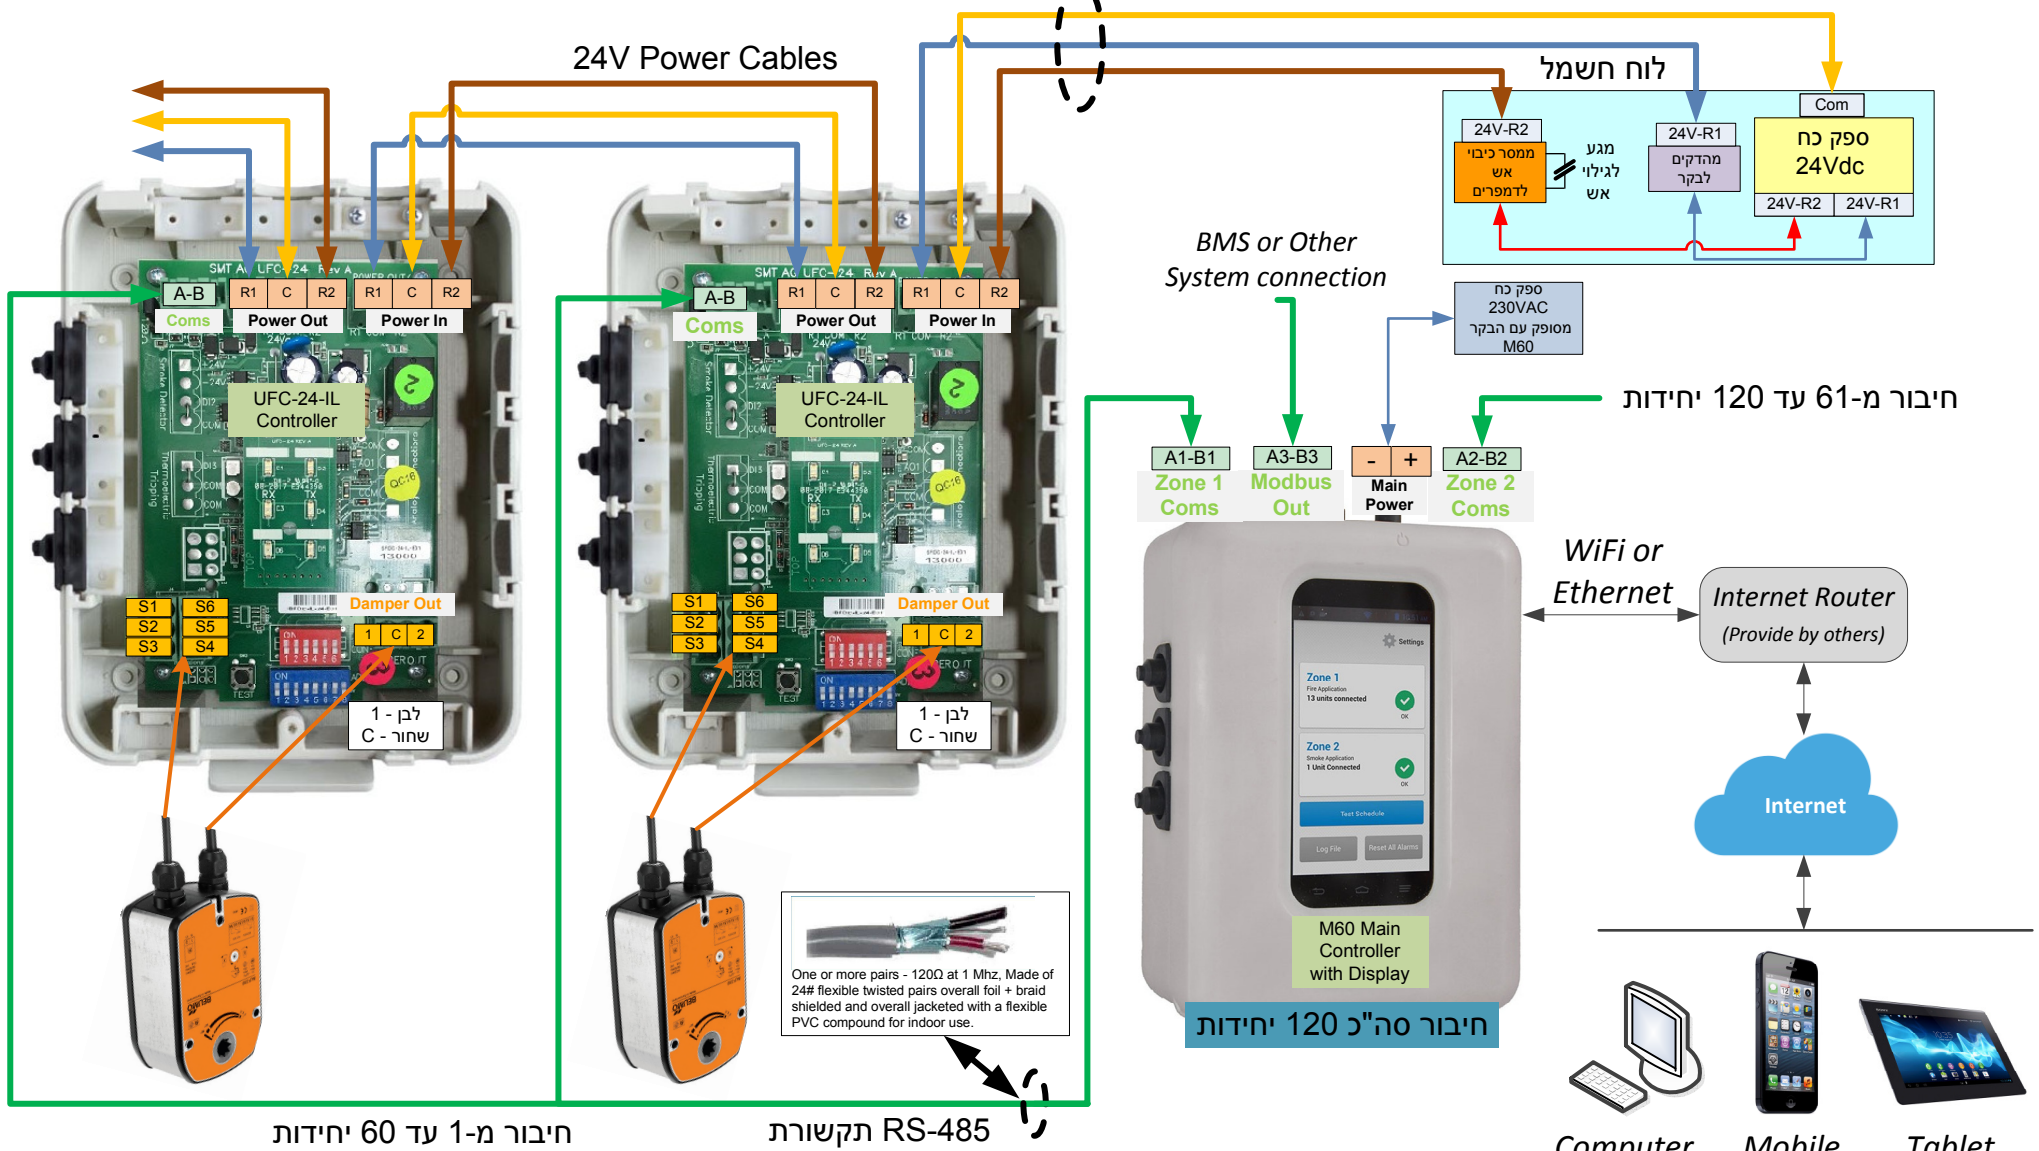

UFC-24-IL – M60 Controller

24Vdc – חיבורים בקר לדמפר אשועשן

לשמור על קוטביות
 הבקרים מחוברים עם מקור חשמל מרכזי.
 תקשורת יש + \ -
 מאוד מאוד חשוב לשמור על קטביות

כבל גמיש 3 X (קוטר תלוי בתכנון)
 כחול - R1
 צהוב - C
 חום - R2

חיבור מ-61 עד 120 יחידות

Computer Mobile Tablet
 Emails – Alarms – Reports
 Automatic Testing

חיבור מ-1 עד 60 יחידות RS-485 תקשורת

REV.	Description	Date	File
0		28-7-18	