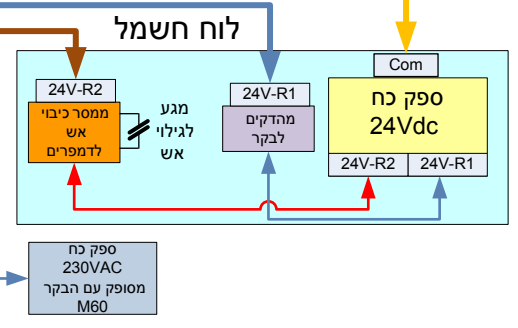

UFC-24-IL – M60 Controller

24Vdc – חיבורים בקר לדמפר אשועשן

לשמור על קוטביות
 הבקרים מחוברים עם מקור חשמל מרכזי.
 תקשורת יש + \ -
 מאוד מאוד חשוב לשמור על קטביות

כבל גמיש 3 X (קוטר תלוי בתכנון)
 כחול - R1
 צהוב - C
 חום - R2

חיבור מ-61 עד 120 יחידות

Computer Mobile Tablet
 Emails – Alarms – Reports
 Automatic Testing

חיבור מ-1 עד 60 יחידות RS-485 תקשורת

REV.	Description	Date	File
0		28-7-18	