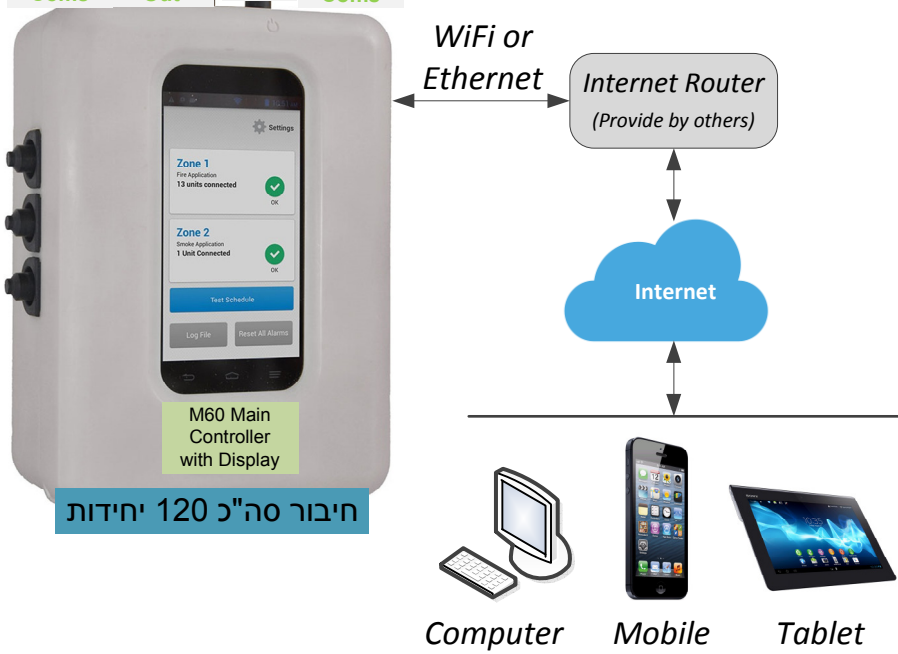

UFC-24-IL – M60 Controller

24Vdc – חיבורים בקר לדמפר אשועשן

לשמור על קוטביות
 הבקרים מחוברים עם מקור חשמל מרכזי.
 תקשורת יש + \ -
 מאוד מאוד חשוב לשמור על קטביות

כבל גמיש 3 X (קוטר תלוי בתכנון)
 כחול - R1
 צהוב - C
 חום - R2

חיבור מ-61 עד 120 יחידות

Computer Mobile Tablet
 Emails – Alarms – Reports
 Automatic Testing

חיבור מ-1 עד 60 יחידות RS-485 תקשורת

REV.	Description	Date	File
0		28-7-18	