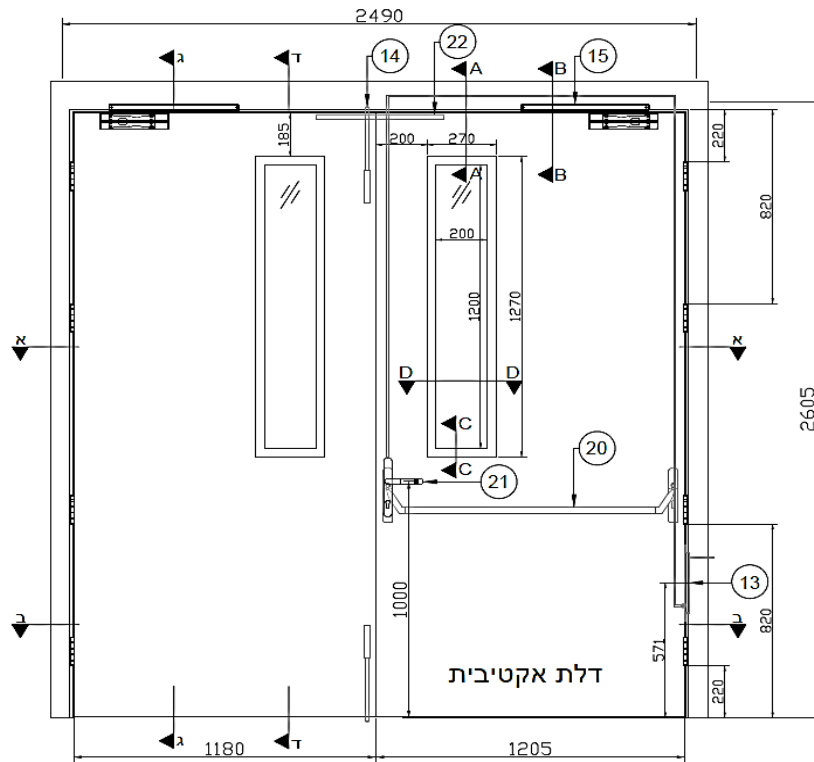

WoodGuard 16[®] EI-30 EL

דלת אש מעץ

תאור

* דלת אש מעץ אשר נבחנה ואושרה במעבדות מת"י לפי ת"י 1212/1 למשך 30 דקות.

* דלת אש דו כנפית במידות 2500X2600mm עם צוהר.

* לדלת 4 צירי צד איכותיים של חברת Hager.

* גמר הדלת עם פורניר לבחירת האדריכל.

* משקוף הדלת הינו מעץ ברוחב סטנדרטי של 140 מ"מ.

אפשרויות

* פרזול הדלת מיוצר ע"י חברת ASSA ABLOY וכולל:

* ידיות בהלה / ידית מנוף / ידית משיכה.

* מנעול Panic / מנעול מכאני / אלקטרו מכאני / ממונע.

* מחזיר שמן עם מתאם סגירה.

* ניתן לקבל רוחב משקוף בהתאם לדרישות האדריכל

* רוחב הלבשה היקפית סטנדרטית 80 מ"מ, ניתן להרחיבו בהתאם לדרישות האדריכל.

* עובי הדלת 65 מ"מ עם מילוי חסין אש

WoodGuard 16[®] EI-30 EL

metalpress

מטלפרס דלתות אש זכוכית Tel: 03-5550333 Fax: 03-5537971 http://www.metalpress.co.il/	מס' עבודה:	גודל בליין:	איש קשר:	דגם:	שם הפרוייקט: דלת עץ דו כנפית חסינת אש עם צוהר	כמות:
	3/18	A4	כיד:	WoodGuard 16 [®] EI30		
גלעד פולק 054-2424086 e-Mail: giladp@metalpress.co.il	תאריך:	קב"פ:	סמכות:	17.3.2019		
שירות: ארליק arlik@metalpress.co.il	סוליום כללי:	1:20				