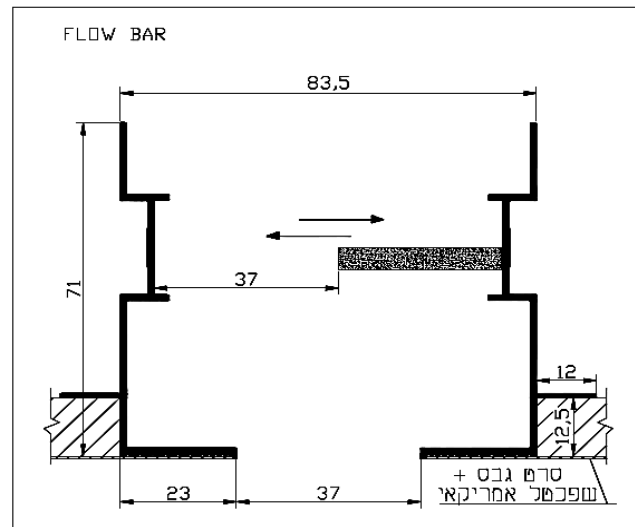

Flow Bar

מידות נטו – Flow bar

מס' חריצים	דגם	
	37	30
1	68	61.3
2	135	121.3
3	202	181.3
4	269	241.3
5	336	301.3

מפזר אוויר קווי סמוי ללא שוליים,
מיועד לכמויות אוויר גדולות,
במפתח של חריץ אחד (37 מ"מ) המותקן Flush

גימורים:

- צבע שחור

מידות:

- מידות אורך לפי דרישה

התקנה:

- בשלב התקנת קונסטרוקציית גבס.