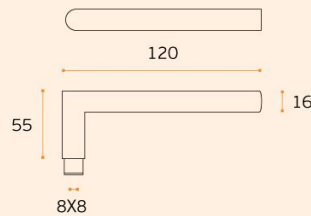

ידית מגוף סטנדרטית מנירוסטה רוזטות אובליות

pag.052

pag.052

pag.274

pag.274

pag.207

pag.207

pag.218

pag.218

pag.228

pag.228

IN.00.036
Material: EN 1.4301
 Satinado / Satin / Satin
Puxador / Lever handle / Manilla
RB08M - Roseta standard / Standard rose

EN1906 3 7 - 0 0 3 0 A

TUBULAR