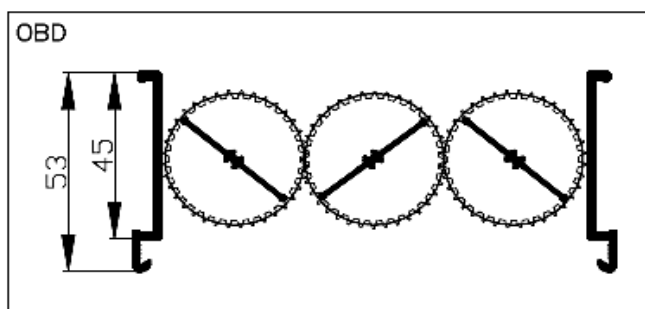

וסת כמות OBD

וסת כמויות אוויר מונע על ידי גלגלי שיניים. ניתן לכוון בקלות ובדייקנות. פעולה שקטה.

- מידות:**
- לפי לדרישה