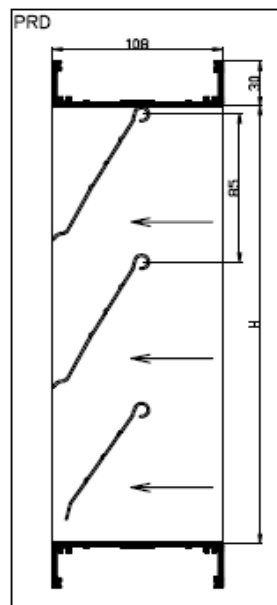

אל חוזר

תריסי שחרור הלחץ PRD עשויים אלומיניום. מסגרת U יציבה.

גימורים:

- אלומיניום טבעי

מידות:

- לפי דרישה

אופציות:

- מאושר ל-250 מעלות צלזיוס