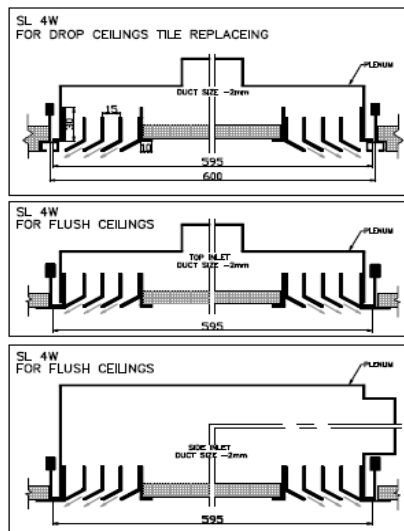

SL-4W

שורת היקפיות של להבי פיזור SL המפזרות את האוויר לארבעה כיוונים.
הליבה הפנימית משלימה את התקרה (ע"י המזמין).

אופציות:

- כמות להבים – לפי דרישה
- קופסת פלנום עם כניסה עליונה או צדדית עם או בלי בידוד במידות 8", 10", 12"
- וסת אוויר פרפרי עגול

גימורים:

- סטדרט - צבע לבן שבור קלוי בתנור בגוון העדין והמייוחד של STUDIO
- צבעי RAL שונים
- צבעי ART שונים

מידות:

- מידות חוץ של המפזר מותאמות לסוגים השונים של תקרות אקוסטיות
- לפי דרישה

Technical Data

Performance Data - SL - 4W