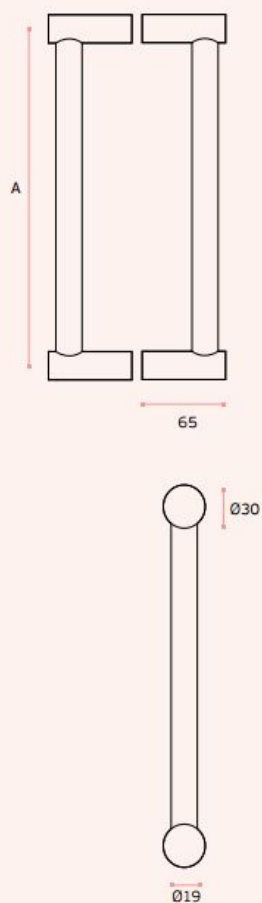

ידיית נירוסטה לגובה הכנף

IN.07.292.D

MATERIAL: EN 1.4301

SATINADO / SATIN / SATIN

ASA DE PORTA DUPLA / DOUBLE

DOOR HANDLE / MANILLON DE

PUERTA DOBLE.

A

250 / 300 / 350 / 425 /
600 / 900 / 1250 / 2000

ACESSÓRIOS / ACCESSORIES

 **MFU M8** INCLUDED

OPCIONAL VIDRO /
OPTIONAL GLASS

 **IN.08.MFU.DV.30**
DUPLA PARA VIDRO / DOUBLE GLASS

 **IN.08.MFU.SV.30**
SIMPLES VIDRO / SINGLE GLASS